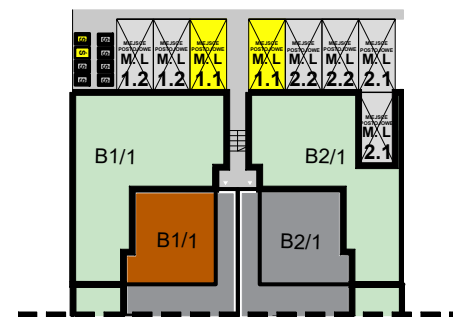

DOMY MICHAŁOWICE SP. Z O.O.

MARGLOWA - MICHAŁOWICE

Budynek nr 1
Lokal nr 1

POZIOM 0, 1

Powierzchnia lokalu: 64.19 m²
+Pomieszczenie dodatkowe
(poddasze nieużytkowe):
ok. 11.99 m²
+Powierzchnia ogrodu: ok. 93 m²
+Część wspólna "komunikacja"
do lok. 1/1 i 1/2 : 4,54m²

PARTER

ANEKS KUCHENNY Z JADALNIĄ	8.10
SALON	14.64
ŁAZIENKA	2.72
POM. GOSPODARCZE	0.94

PIĘTRO 1

PRZEDPOKÓJ	2.57
KOMUNIKACJA	4.99
POKÓJ	10.61
POKÓJ	15.04
ŁAZIENKA	4.58

BIURO INWESTYCJI

Rondo Mogiłskie 1 / 536

31-516 Kraków

POZIOM 1

SCHEMAT LOKALIZACJI LOKALU NA OSIEDLU

SCHEMAT LOKALIZACJI MIEJSCA POSTOJOWEGO

POZIOM 0