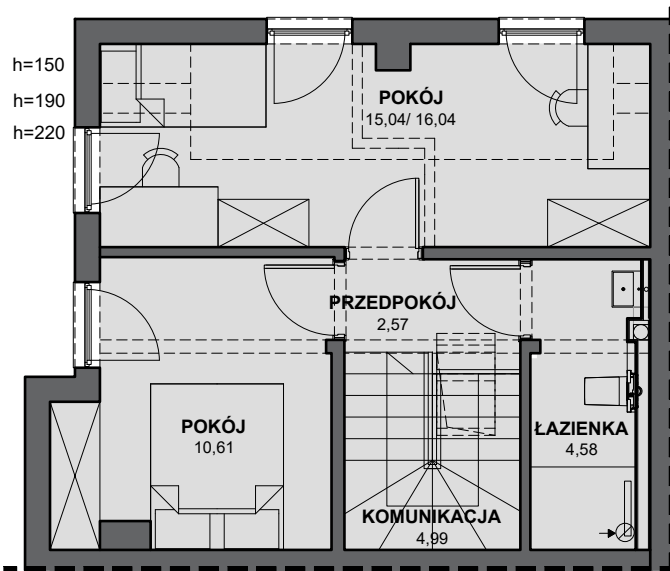

DOMY MICHAŁOWICE SP. Z O.O.

MARGLOWA - MICHAŁOWICE

Budynek nr 1
Lokal nr 1

POZIOM 0, 1

Powierzchnia lokalu: 64.19 m²
+Pomieszczenie dodatkowe
(poddasze nieużytkowe):
ok. 11.99 m²
+Powierzchnia ogrodu: ok. 93 m²
+Część wspólna "komunikacja"
do lok. 1/1 i 1/2 : 4,54m²

PARTER

ANEKS KUCHENNY Z JADALNIĄ	8.10
SALON	14.64
ŁAZIENKA	2.72
POM. GOSPODARCZE	0.94

PIĘTRO 1

PRZEDPOKÓJ	2.57
KOMUNIKACJA	4.99
POKÓJ	10.61
POKÓJ	15.04
ŁAZIENKA	4.58

BIURO INWESTYCJI

Rondo Mogiłskie 1 / 536

31-516 Kraków

POZIOM 1