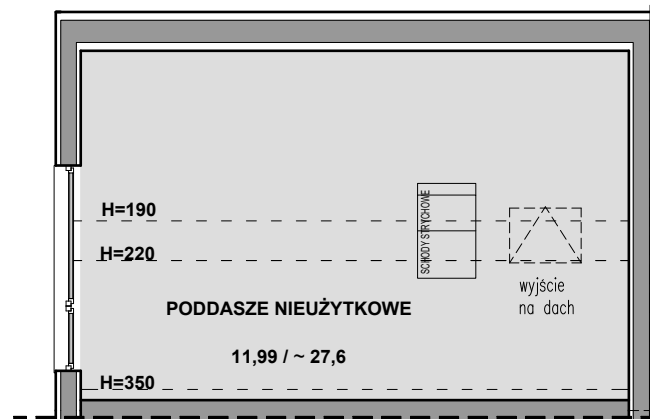

DOMY MICHAŁOWICE SP. Z O.O.

MARGLOWA - MICHAŁOWICE

Budynek nr 1
Lokal nr 1

POZIOM 0, 1

Powierzchnia lokalu: 64.19 m²
+Pomieszczenie dodatkowe
(poddasze nieużytkowe):
ok. 11.99 m²
+Powierzchnia ogrodu: ok. 93 m²
+Część wspólna "komunikacja"
do lok. 1/1 i 1/2 : 4,54m²

PARTER

ANEKS KUCHENNY Z JADALNIĄ	8.10
SALON	14.64
ŁAZIENKA	2.72
POM. GOSPODARCZE	0.94

PIĘTRO 1

PRZEDPOKÓJ	2.57
KOMUNIKACJA	4.99
POKÓJ	10.61
POKÓJ	15.04
ŁAZIENKA	4.58

BIURO INWESTYCJI

Rondo Mogiłskie 1 / 536

31-516 Kraków

POZIOM 1