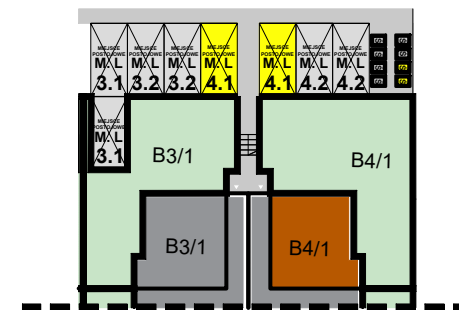

DOMY MICHAŁOWICE SP. Z O.O.

MARGLOWA - MICHAŁOWICE

Budynek nr 4
Lokal nr 1

POZIOM 0, 1

Powierzchnia lokalu: 64.19 m²
+Pomieszczenie dodatkowe
(poddasze nieużytkowe):
ok. 11.99 m²
+Powierzchnia ogrodu: ok. 93 m²
+Część wspólna "komunikacja"
do lok. 4/1 i 4/2 : 4,54m²

PARTER

ANEKS KUCHENNY Z JADALNIĄ	8.10
SALON	14.64
ŁAZIENKA	2.72
POM. GOSPODARCZE	0.94

PIĘTRO 1

PRZEDPOKÓJ	2.57
KOMUNIKACJA	4.99
POKÓJ	10.61
POKÓJ	15.04
ŁAZIENKA	4.58

BIURO INWESTYCJI

Rondo Mogiłskie 1 / 536

31-516 Kraków

POZIOM 1

SCHEMAT LOKALIZACJI LOKALU NA OSIEDLU

SCHEMAT LOKALIZACJI MIEJSCA POSTOJOWEGO

POZIOM 0