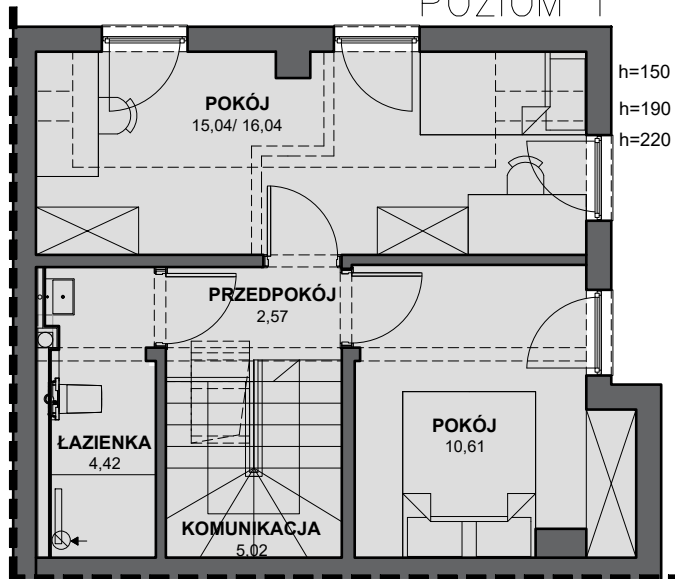

DOMY MICHAŁOWICE SP. Z O.O.

MARGLOWA - MICHAŁOWICE

Budynek nr 4
Lokal nr 1

POZIOM 0, 1

Powierzchnia lokalu: 64.19 m²
+Pomieszczenie dodatkowe
(poddasze nieużytkowe):
ok. 11.99 m²
+Powierzchnia ogrodu: ok. 93 m²
+Część wspólna "komunikacja"
do lok. 4/1 i 4/2 : 4,54m²

PARTER

ANEKS KUCHENNY Z JADALNIĄ	8.10
SALON	14.64
ŁAZIENKA	2.72
POM. GOSPODARCZE	0.94

PIĘTRO 1

PRZEDPOKÓJ	2.57
KOMUNIKACJA	4.99
POKÓJ	10.61
POKÓJ	15.04
ŁAZIENKA	4.58

BIURO INWESTYCJI

Rondo Mogiłskie 1 / 536

31-516 Kraków

POZIOM 1