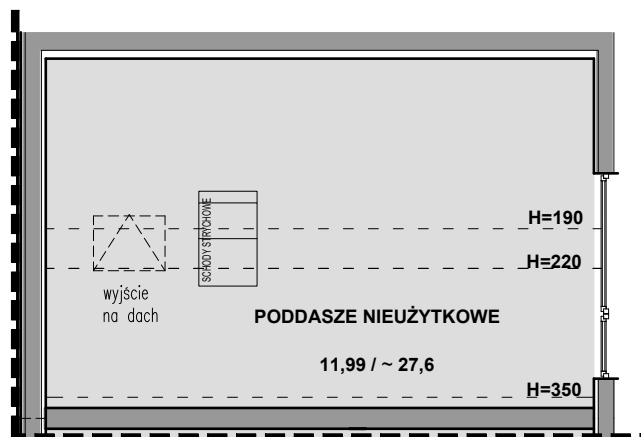

DOMY MICHAŁOWICE SP. Z O.O.

MARGLOWA - MICHAŁOWICE

Budynek nr 4
Lokal nr 1

POZIOM 0, 1

Powierzchnia lokalu: 64.19 m²
+Pomieszczenie dodatkowe
(poddasze nieużytkowe):
ok. 11.99 m²
+Powierzchnia ogrodu: ok. 93 m²
+Część wspólna "komunikacja"
do lok. 4/1 i 4/2 : 4,54m²

PARTER

ANEKS KUCHENNY Z JADALNIĄ	8.10
SALON	14.64
ŁAZIENKA	2.72
POM. GOSPODARCZE	0.94

PIĘTRO 1

PRZEDPOKÓJ	2.57
KOMUNIKACJA	4.99
POKÓJ	10.61
POKÓJ	15.04
ŁAZIENKA	4.58

BIURO INWESTYCJI

Rondo Mogiłskie 1 / 536

31-516 Kraków

POZIOM 1